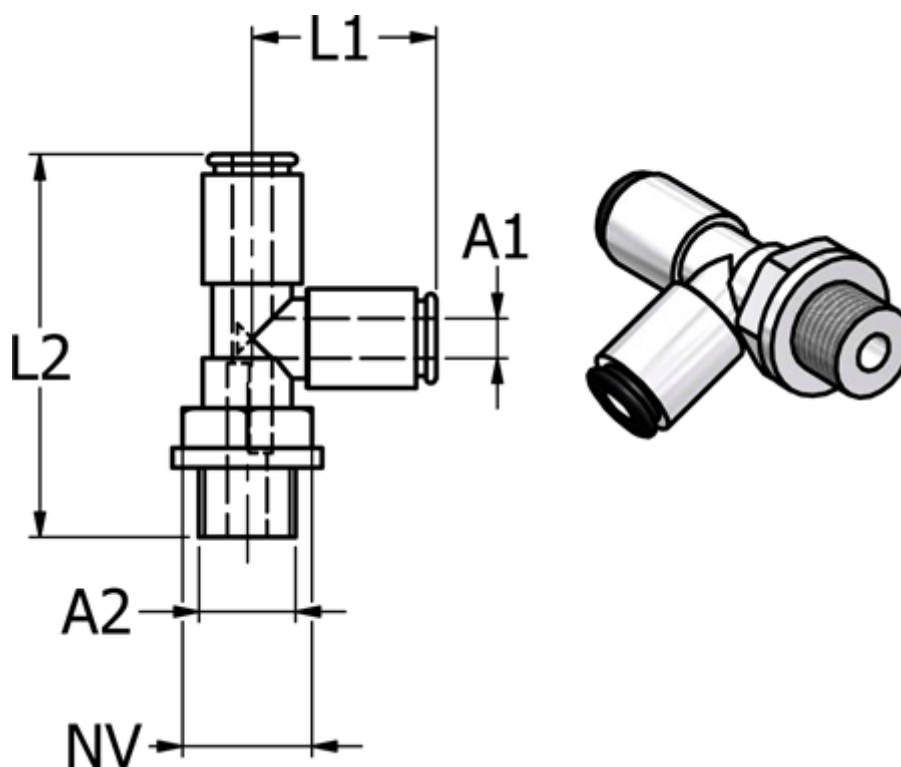

Varenummer: 5867380186
Beskrivelse: Metalfitting 738.018-6, Ø6 - G 1/8"
T-stykke

Mål

	=
Gevind A2	= G 1/8"
L1	= 21.9
L2	= 41
NV	= 12
Udvendige slangediameter A1	= 6